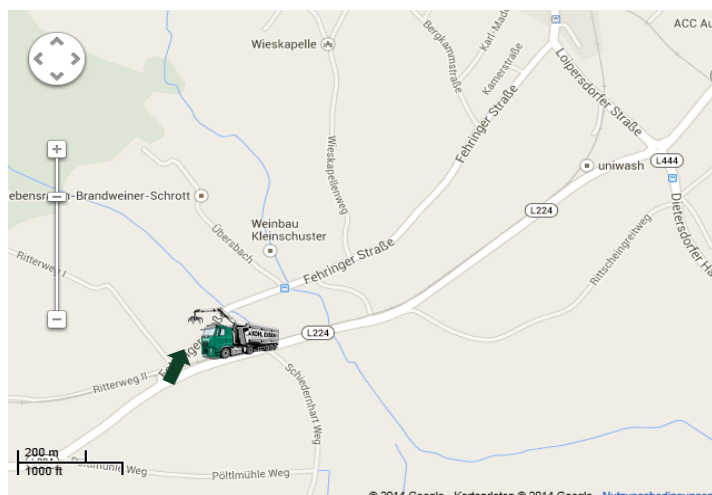

Be- und Entladezeiten

Montag – Freitag:
07:00 – 11:00 und 13:00 – 15:30 Uhr

Wegbeschreibung

Aus Richtung Wien bzw. Graz kommend

Verlassen Sie die A2 an der Abfahrt „Ilz-Fürstenfeld“ [Exit 138 bzw.139]. Folgen Sie der B319 [E66] in Richtung Ungarn. Am Ortsende von Fürstenfeld biegen Sie nach dem Bahnübergang rechts in die L224 ein und folgen dem Straßenverlauf in Richtung Fehring. Nach 4 km treffen Sie auf das rechter Hand gelegene Betriebsgelände. Die Zufahrt erfolgt nach weiteren 300 m, rechts über die Fehringstraße.

Aus Ungarn (Grenze Heiligenkreuz) kommend

Folgen Sie der B65 [E66] bis Rudersdorf und danach der B319 [E66] bis an den Ortsanfang von Fürstenfeld. Hier biegen Sie vor dem Bahnübergang links in die L224 ein und folgen dem Straßenverlauf in Richtung Fehring. Nach 4 km treffen Sie auf das rechter Hand gelegene Betriebsgelände. Die Zufahrt erfolgt nach weiteren 300 m, rechts über die Fehringstraße.

Navigationskoordinaten

Geogr. Breite: 47° 01' 35" N
Geogr. Länge: 16° 04' 14" E

Wir freuen uns auf Ihren Besuch und wünschen eine gute Anreise!