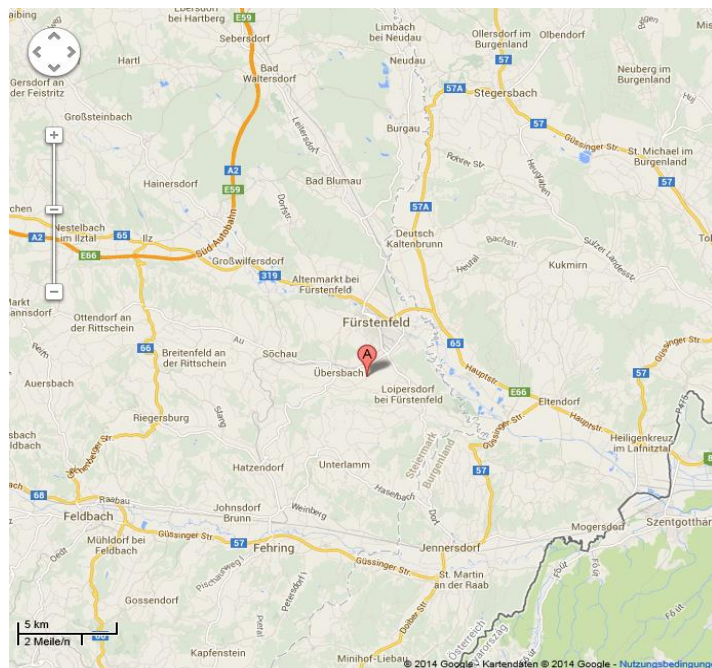

Be- und Entladezeiten

Montag – Freitag:
07:00 – 11:00 und 13:00 – 15:30 Uhr

Wegbeschreibung

Aus Richtung Wien bzw. Graz kommend

Verlassen Sie die A2 an der Abfahrt „Ilz-Fürstenfeld“ [Exit 138 bzw.139]. Folgen Sie der B319 [E66] in Richtung Ungarn. Am Ortsende von Fürstenfeld biegen Sie nach dem Bahnübergang rechts in die L224 ein und folgen dem Straßenverlauf in Richtung Fehring. Nach 4 km treffen Sie auf das rechter Hand gelegene Betriebsgelände. Die Zufahrt erfolgt nach weiteren 300 m, rechts über die Fehringstraße.

Aus Ungarn (Grenze Heiligenkreuz) kommend

Folgen Sie der B65 [E66] bis Rudersdorf und danach der B319 [E66] bis an den Ortsanfang von Fürstenfeld. Hier biegen Sie vor dem Bahnübergang links in die L224 ein und folgen dem Straßenverlauf in Richtung Fehring. Nach 4 km treffen Sie auf das rechter Hand gelegene Betriebsgelände. Die Zufahrt erfolgt nach weiteren 300 m, rechts über die Fehringstraße.

Navigationskoordinaten

Geogr. Breite: 47° 01' 35" N
Geogr. Länge: 16° 04' 14" E

Wir freuen uns auf Ihren Besuch und wünschen eine gute Anreise!